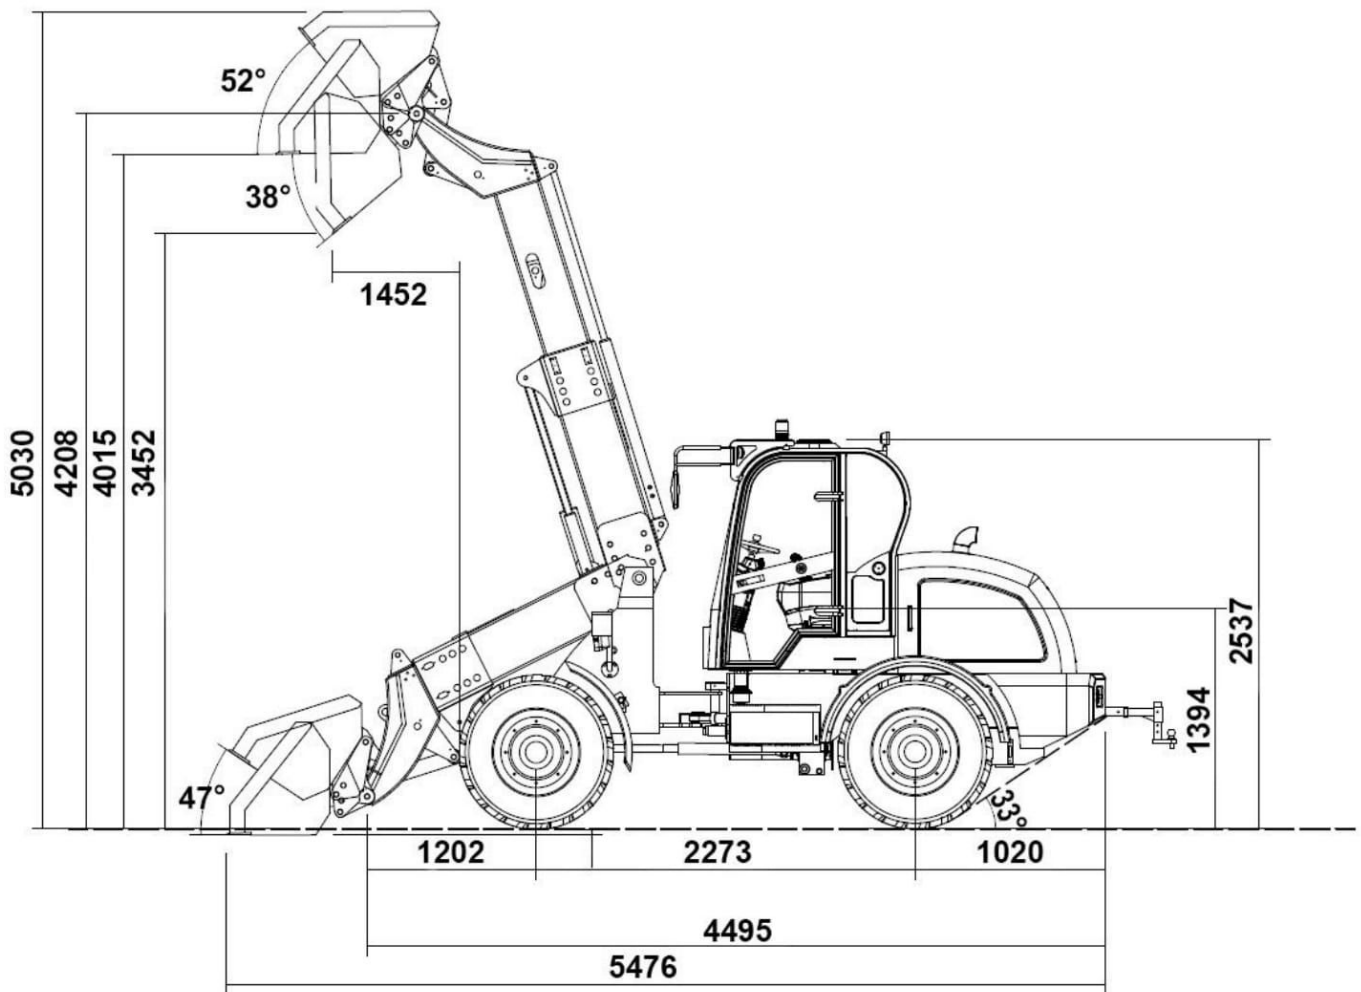

Maksymalna prędkość (km/h)	18-28
Kamera cofania	TAK
W zestawie	WIDŁY + ŁYŻKA ZWYKŁA
Transport	Bezpłatny na terenie całej Polski

Ilość: 1 szt.

CENA NETTO: 81 000 zł/szt.

CENA BRUTTO: 99 630 zł/szt.