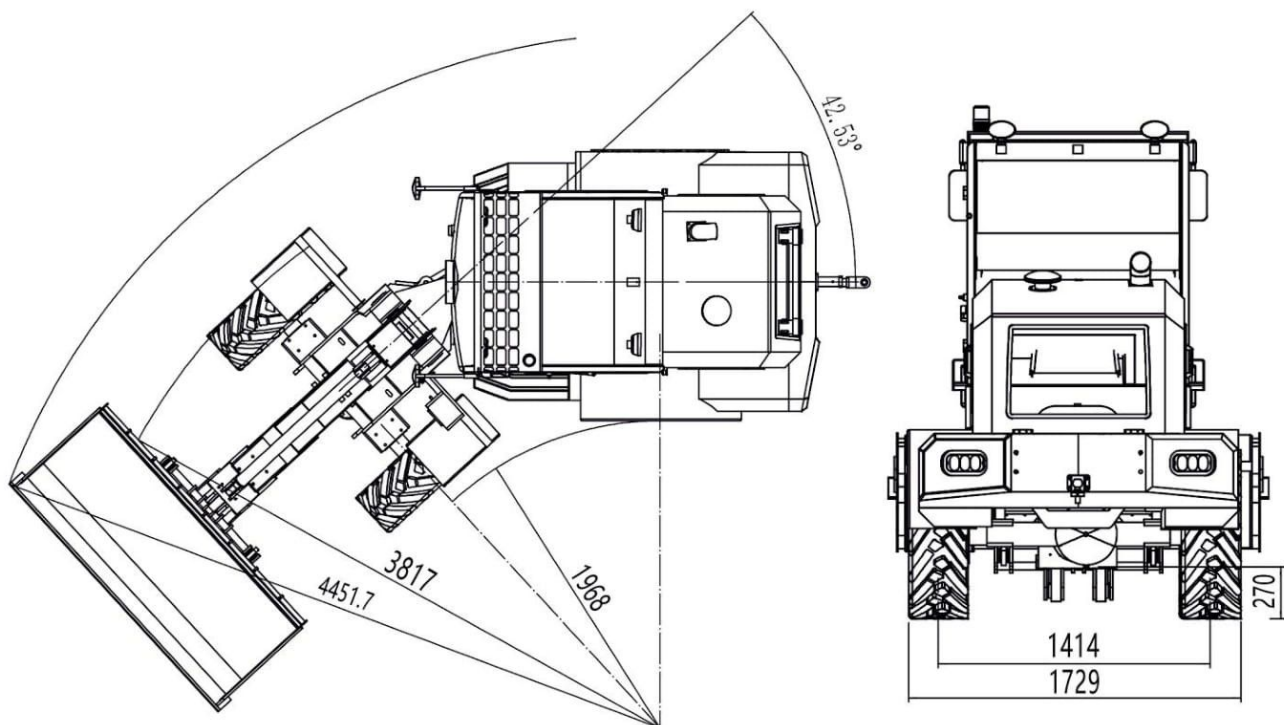

Warunki handlowe:

1. BEZPŁATNA 12 miesięczna gwarancja – po tym terminie w razie konieczności oferujemy wszystkie części zamienne oraz profesjonalny serwis
2. Płatność – przedpłata
3. Ważność oferty – do wyczerpania stanów magazynowych
4. Maszyna fabrycznie nowa. Rok produkcji 2020
5. Koszt dostawy po stronie dostawcy