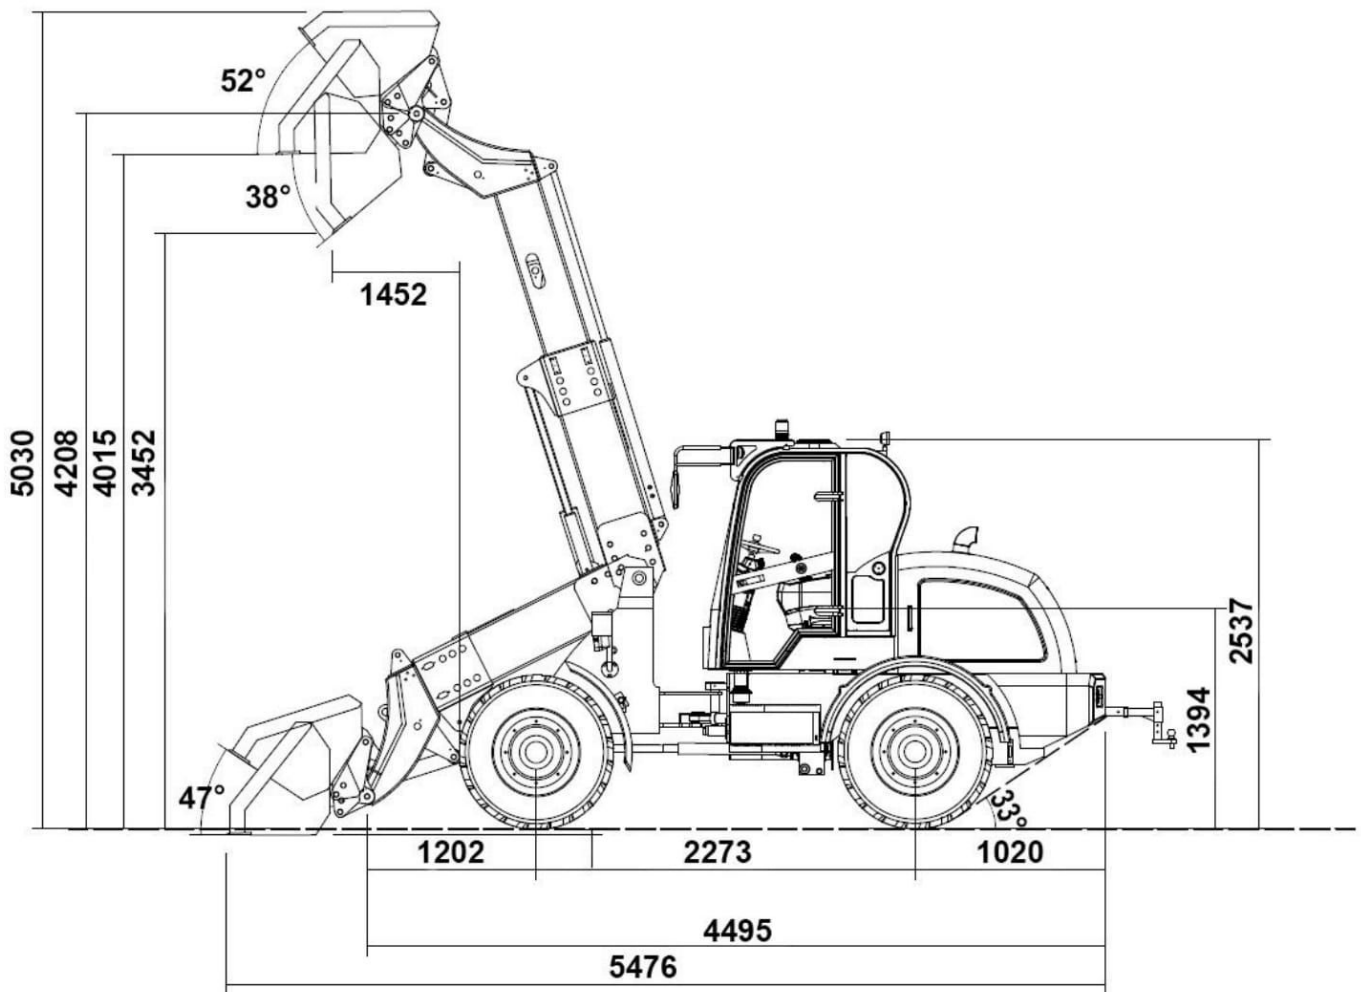

Maksymalna prędkość (km/h)	18-28
Kamera cofania	TAK
W zestawie	WIDŁY + ŁYŻKA ZWYKŁA
Transport	Bezpłatny na terenie całej Polski

Ilość: 1 szt.

CENA NETTO: 87 000 zł/szt.

CENA BRUTTO: 107 010 zł/szt.