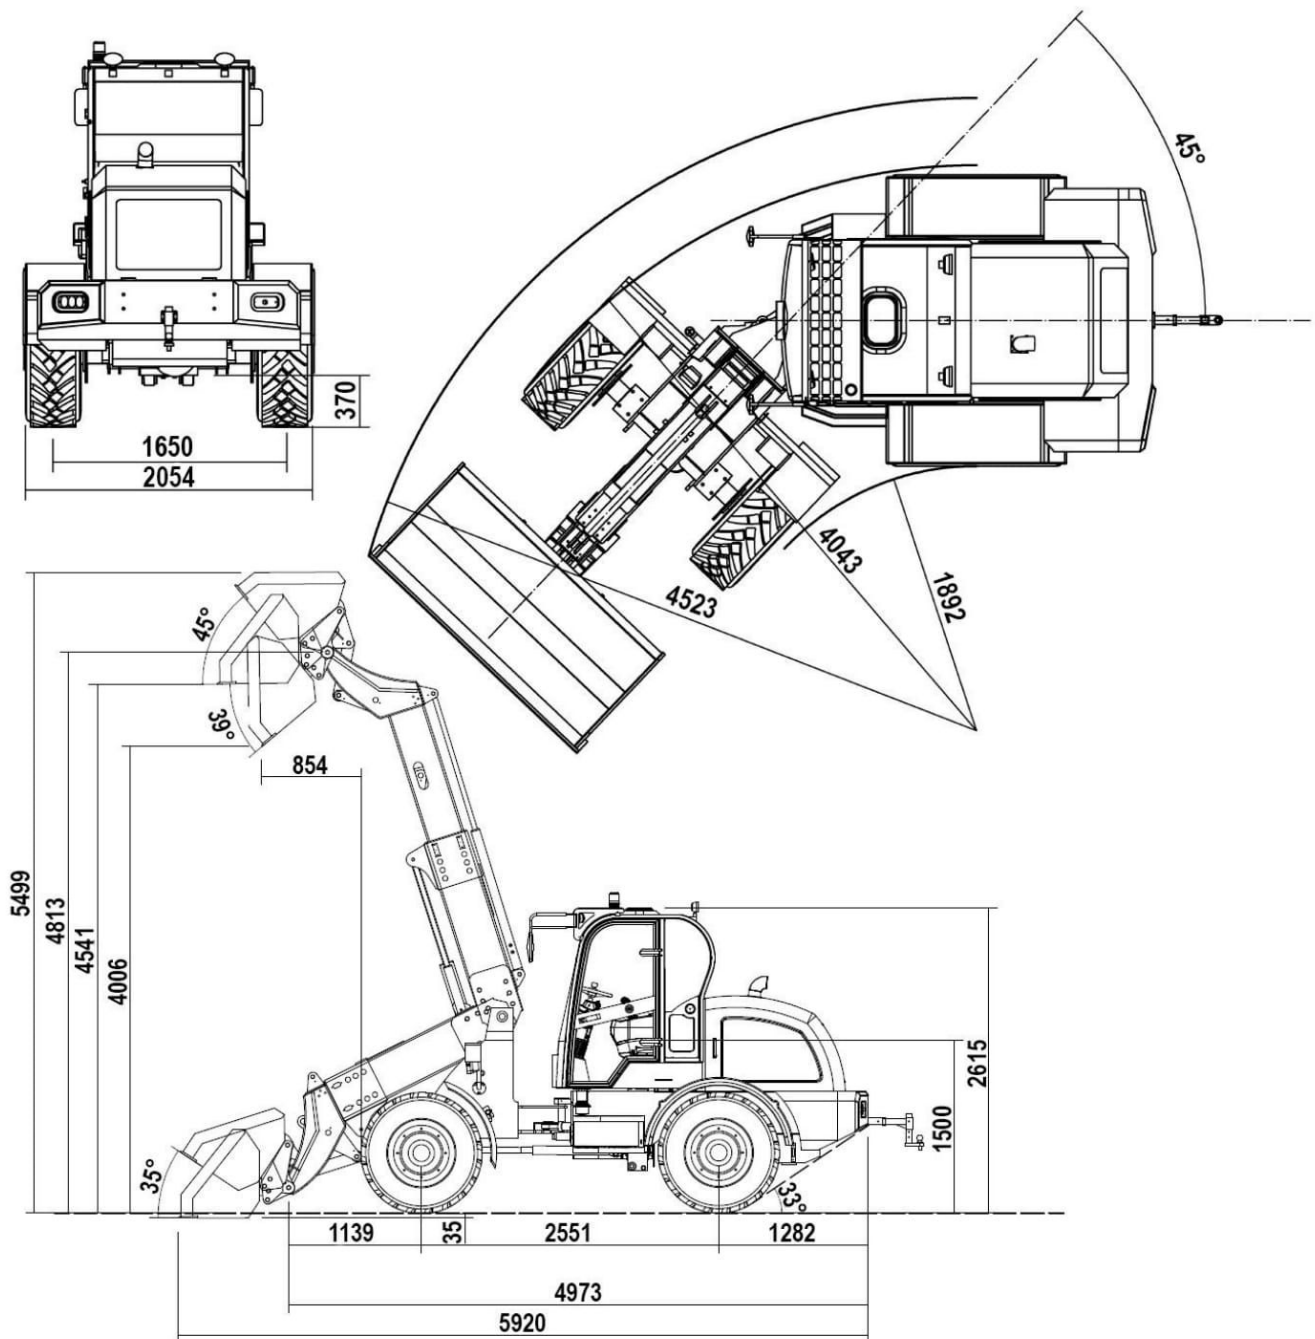

Maksymalna prędkość (km/h)	20-30
Kamera cofania	TAK
W zestawie	WIDŁY + ŁYŻKA ZWYKŁA LUB OTWIERANA
Transport	Bezpłatny na terenie całej Polski

Ilość: 1 szt.

CENA NETTO: 110 000 zł/szt.

CENA BRUTTO: 135 300 zł/szt.