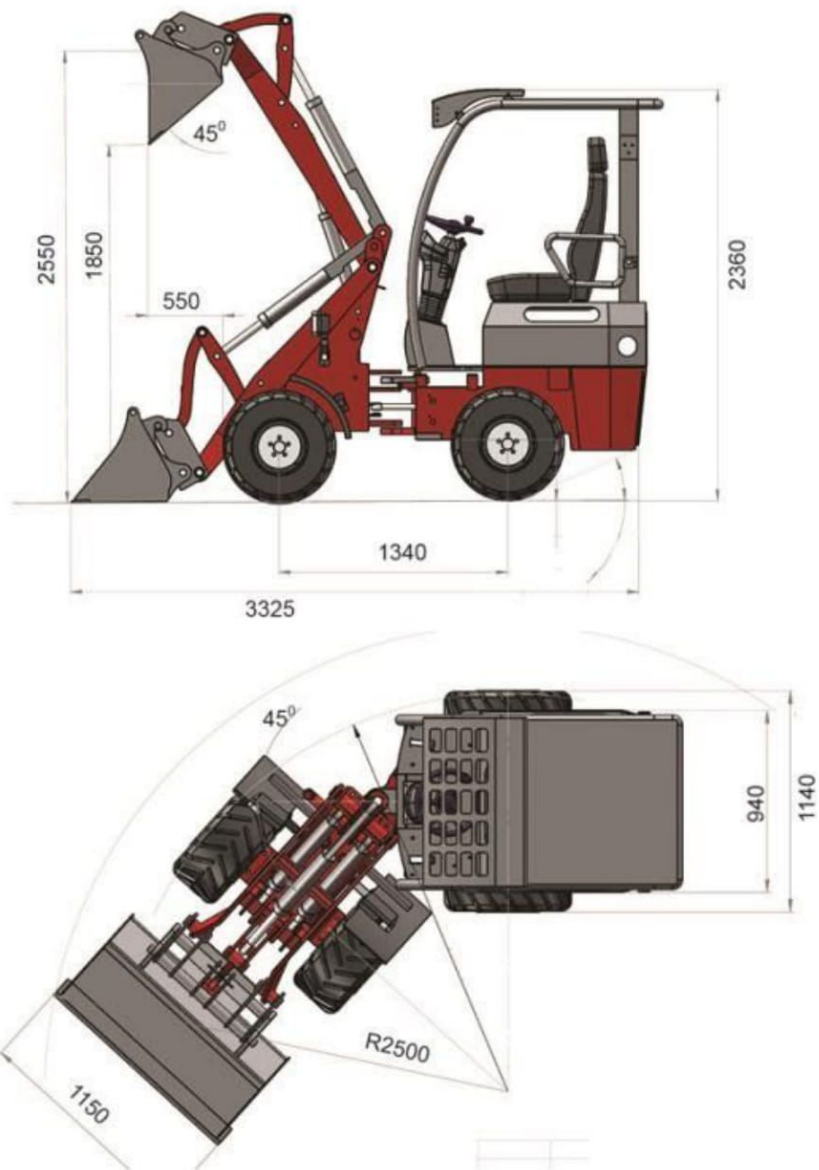

Ładowarka kołowa 906

Parametry techniczne	
Model	906
Pojemność łyżki (CBM)	0.3
Obciążenie znamionowe (kg)	600
Maksymalne obciążenie (kg)	700
Waga całkowita (kg)	1470
Wysokość zrzutu (mm)	1850
Silnik	PERKINS (EURO 5)
Moc znamionowa (kW/KM)	18.4/24,5
Prędkość znamionowa (r/min)	2600
Rozstaw kół (mm)	860
Rozstaw osi (mm)	1340
Wymiary (mm)	3325x1155x2360
Standardowe opony	27*8.5-15TL
Maksymalna prędkość (km/h)	18
W zestawie	WIDŁY + ŁYŻKA ZWYKŁA LUB OTWIERANA
Transport	Bezpłatny na terenie całej Polski