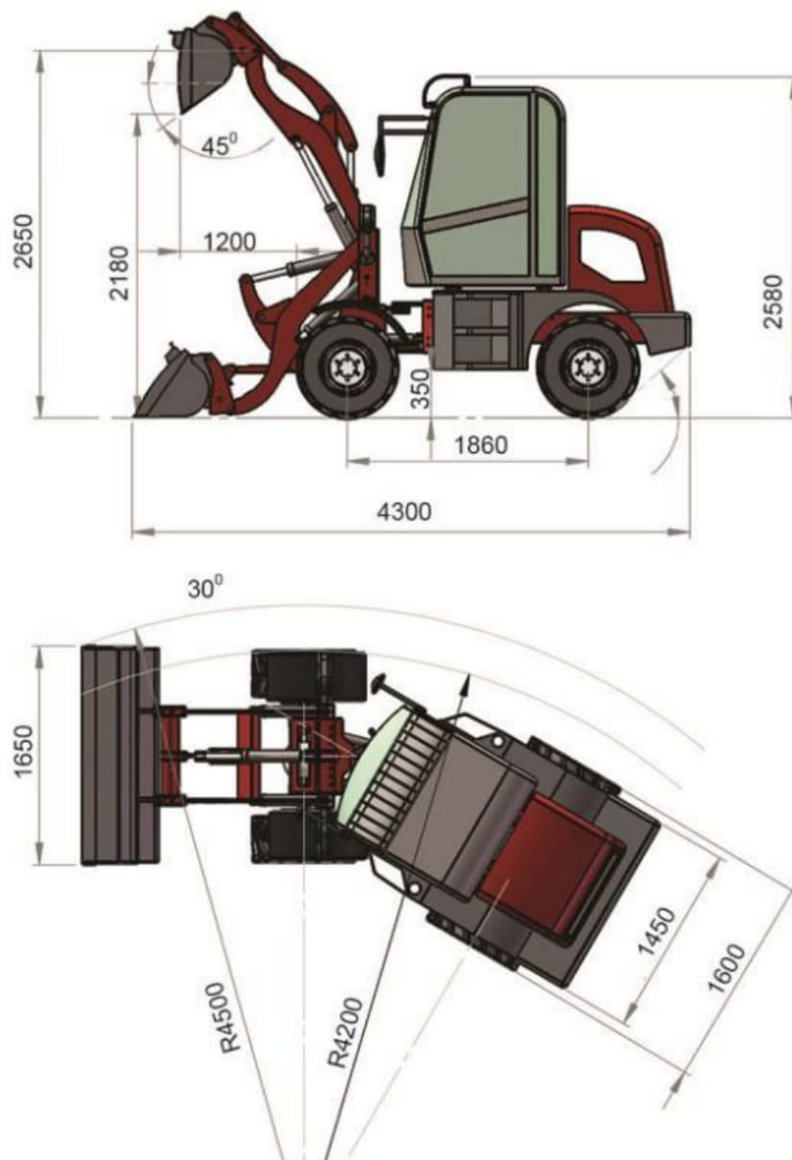

Ładowarka kołowa 908

Parametry techniczne	
Model	908
Pojemność łyżki (CBM)	0.4
Obciążenie znamionowe (kg)	800
Maksymalne obciążenie (kg)	900
Waga całkowita (kg)	2700
Wysokość podnoszenia (mm)	2650
Wysokość zrzutu (mm)	2180
Silnik	DIESEL
Moc znamionowa (kW/KM)	36.8 / 49
Prędkość znamionowa (r/min)	2400
Rozstaw kół (mm)	1270
Rozstaw osi (mm)	1860
Wymiary (mm)	4300x1650x2580
Standardowe opony	750-16
Maksymalna prędkość (km/h)	18-20
Kamera cofania	TAK
W zestawie	WIDŁY + ŁYŻKA OTWIERANA
Transport	Bezpłatny na terenie całej Polski