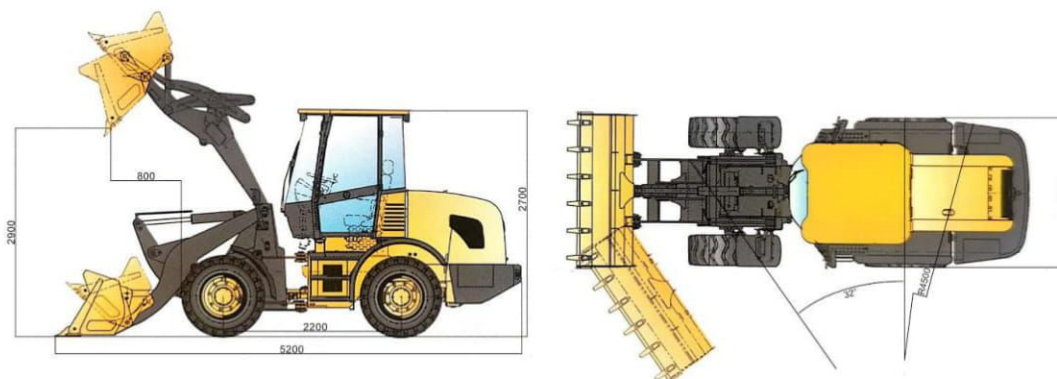

Kamera cofania	TAK
Wydajność	
Udźwig (kg)	1200
Standardowa pojemność łyżki (m³)	0,6
Szerokość łyżki (mm)	1580
Wysokość zrzutu (mm)	2800
Zasięg zrzutu (mm)	650
Maksymalna wysokość podnoszenia (mm)	3750
Skrzynia biegów	
Typ skrzyni biegów	Automatyczna
Moc silnika	
Nazwa modelu	XINCHAI
Moc (kW)	36.8
Prędkość (obr/min)	2650
Ilość cylindrów	4

Ilość: 1 szt.

CENA NETTO: 47 900 zł/szt.

CENA BRUTTO: 58 917 zł/szt.