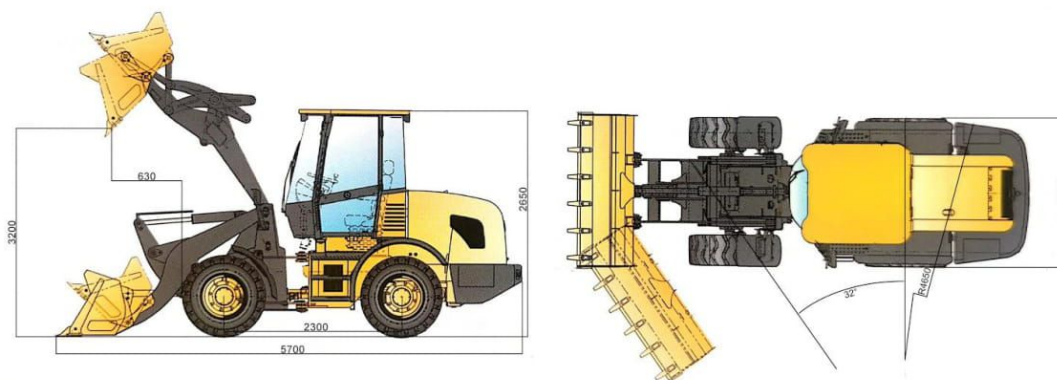

Kamera cofania	TAK
Wydajność	
Udźwig (kg)	1600
Standardowa pojemność łyżki (m³)	0.5
Szerokość łyżki (mm)	1800
Wysokość zrzutu (mm)	3200
Zasięg zrzutu (mm)	700
Maksymalna wysokość podnoszenia (mm)	4010
Skrzynia biegów	
Typ skrzyni biegów	Automatyczna
Moc silnika	
Nazwa modelu	XINCHAI
Moc (kW)	36.8
Prędkość (obr/min)	2650
Ilość cylindrów	4

Ilość: 1 szt.

CENA NETTO: 56 200 zł/szt.

CENA BRUTTO: 69 126 zł/szt.